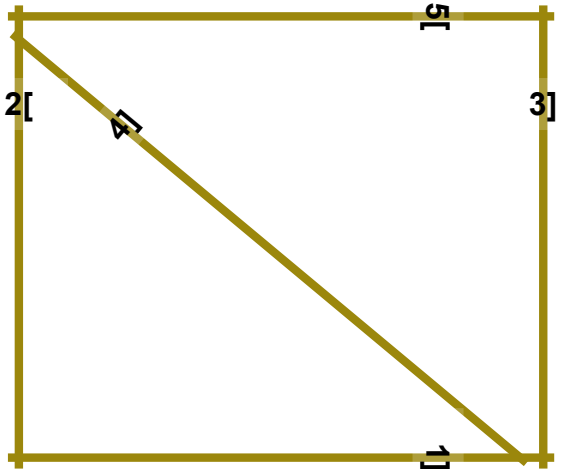

Item ID	QTY	Length
1,3	2	~ 1499.1 mm
2,5,8	3	~ 423.9 mm
4,7	2	~ 1133.3 mm
6,9	2	~ 1140.2 mm
10,14	2	~ 1713.7 mm
11,15	2	~ 1239.8 mm
12,16	2	~ 1048.0 mm
13,17	2	~ 1041.1 mm
18,20	2	~ 1719.1 mm
19	1	~ 704.8 mm
21,22	2	977.9 mm
<b>Meterage</b>		<b>25.001</b>

[ Bracket indicates the orientation of the profile

<b>Greenhouse VICTORIA 3X4 meter</b>					
				<b>Frame set: FW2</b>	

<b>Drawing</b>	D	<b>Quantity</b>	4	<b>Screws</b>	12
----------------	---	-----------------	---	---------------	----

Item ID	QTY	Length
2,3	2	~ 803.7 mm
4	1	~ 1162.0 mm
1,5	2	~ 947.9 mm
<b>Meterage</b>		<b>4.665</b>

[ Bracket indicates the orientation of the profile

<b>Greenhouse VICTORIA 3X4 meter</b>					
				<b>Frame set: D</b>	