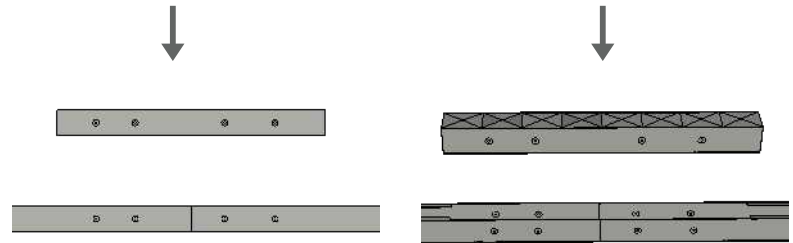

Item ID	QTY	Length
1,3	2	~ 1499.1 mm
2,5,8	3	~ 423.9 mm
4,7	2	~ 1133.3 mm
6,9	2	~ 1140.2 mm
10,14	2	~ 1713.7 mm
11,15	2	~ 1239.8 mm
12,16	2	~ 1048.0 mm
13,17	2	~ 1041.1 mm
18,20	2	~ 1719.1 mm
19	1	~ 704.6 mm
21	1	977.9 mm
Meterage		24.023