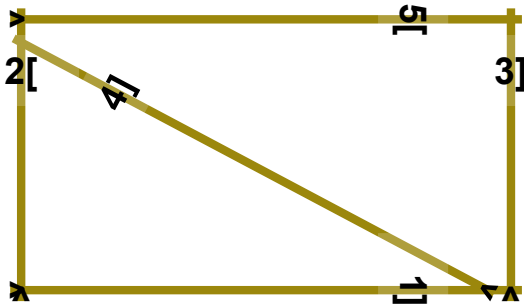

Item ID	QTY	Length
2,4	2	~ 688.1 mm
1,3	2	~ 947.9 mm
<b>Meterage</b>		<b>3.272</b>

[ Bracket indicates the orientation of the profile

<b>Greenhouse VICTORIA 3X4 meter</b>					
				<b>Frame set: RF2</b>	

<b>Drawing</b>	Door	<b>Quantity</b>	1	<b>Screws</b>	12
----------------	------	-----------------	---	---------------	----

Item ID	QTY	Length
2,3	2	~ 1258.1 mm
4	1	~ 1459.2 mm
1,5	2	~ 888.0 mm
<b>Meterage</b>		<b>5.751</b>

[ Bracket indicates the orientation of the profile

<b>Greenhouse VICTORIA 3X4 meter</b>					
				<b>Frame set: Door</b>	

<b>Drawing</b>	Window	<b>Quantity</b>	2	<b>Screws</b>	12
----------------	--------	-----------------	---	---------------	----

Item ID	QTY	Length
2,3	2	508.0 mm
4	1	~ 943.9 mm
1,5	2	~ 888.0 mm
<b>Meterage</b>		<b>3.736</b>

[ Bracket indicates the orientation of the profile

<b>Greenhouse VICTORIA 3X4 meter</b>					
				<b>Frame set: Window</b>	